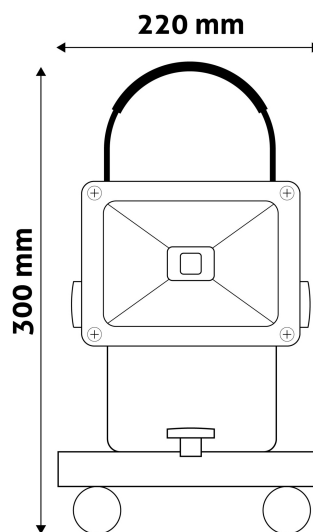

Avide LED Reflektor Akkumulátoros 20W CW 6400K

Termékkód:	ABRFLCW-20W
Termék honlap:	avidelighting.hu/qr/ABRFLCW-20W
Adatlap azonosító:	AB-190518
Forgalmazó:	Bramcke Hungary Kft.
Cím:	4031 Debrecen, Kishatár utca 17.

QR kód:

Kiállítás: 2024-10-03

Oldalszám: 2/3

TERMÉKMÉRET

Szélesség:	220mm
Magasság:	300mm
Mélység:	185mm

TERMÉKDOBOZ

Vonalkód:	5999097913704
Csomagolás:	1/b 10/k 150/r
Méret:	220mm x 220mm x 150mm
Nettó súly:	1 210g
Bruttó súly:	1 250g

KARTON

Vonalkód:	5999097913711
Csomagolás:	1/b 10/k 150/r
Méret:	770mm x 240mm x 455mm
Nettó súly:	12,1kg
Bruttó súly:	12,5kg

RAKLAP PÉLDA

Magasság:	
Szélesség:	120cm (std Euro pallet)
Mélység:	80cm (std Euro pallet)
Karton / raklap:	15karton/raklap
Karton / sor:	
Nettó súly:	181,5kg
Bruttó súly:	187,5kg

TERMÉK KÉP

KÖRVONAL