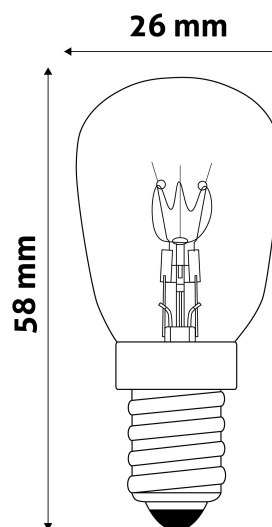

Avide Sütőizzó 300°C izzó 15W E14 WW 3000K

Termékkód:	ARAH14WW-15W
Termék honlap:	avidelighting.hu/qr/ARAH14WW-15W
Adatlap azonosító:	AB-190518
Forgalmazó:	Bramcke Hungary Kft.
Cím:	4031 Debrecen, Kishatár utca 17.

QR kód:

Kiállítás: 2024-10-03

Oldalszám: 2/3

TERMÉKMÉRET

Átmérő:	26mm
Magasság:	58mm

TERMÉKDOBOZ

Vonalkód:	5999097917085
Csomagolás:	1/b 1000/k 42000/r
Méret:	23mm x 81mm x 23mm
Nettó súly:	6g
Bruttó súly:	8,7g

KARTON

Vonalkód:	5999097917092
Csomagolás:	1/b 1000/k 42000/r
Méret:	590mm x 275mm x 260mm
Nettó súly:	6kg
Bruttó súly:	8,7kg

RAKLAP PÉLDA

Magasság:	
Szélesség:	120cm (std Euro pallet)
Mélység:	80cm (std Euro pallet)
Karton / raklap:	42karton/raklap
Karton / sor:	
Nettó súly:	252kg
Bruttó súly:	365,4kg

TERMÉK KÉP

KÖRVONAL