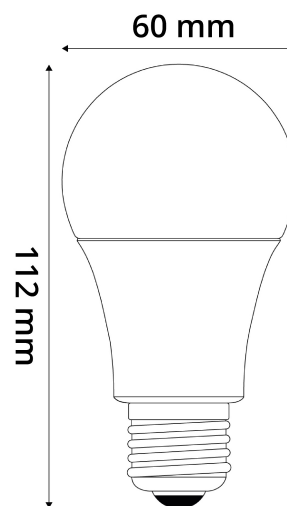

Avide Smart LED Globe A60 9W RGB+W 2700K IR Távirányítóval

Termék kód:	ASG27RGBW-9W-RC
Termék honlap:	avidelighting.hu/qr/ASG27RGBW-9W-RC
Adatlap azonosító:	AB-190518
Forgalmazó:	Bramcke Hungary Kft.
Cím:	4031 Debrecen, Kishatár utca 17.

QR kód:

Kiállítás: 2025-04-03

Oldalszám: 2/3

TERMÉKMÉRET

Átmérő:	60mm
Magasság:	112mm

TERMÉKDOBOZ

Vonalkód:	5999097917948
Csomagolás:	1/b 50/k 600/r
Méret:	180mm x 180mm x 70mm
Nettó súly:	29,5g
Bruttó súly:	67g

KARTON

Vonalkód:	5999097917955
Csomagolás:	1/b 50/k 600/r
Méret:	525mm x 195mm x 900mm
Nettó súly:	1,475kg
Bruttó súly:	3,35kg

RAKLAP PÉLDA

Magasság:	
Szélesség:	120cm (std Euro pallet)
Mélység:	80cm (std Euro pallet)
Karton / raklap:	12karton/raklap
Karton / sor:	
Nettó súly:	17,7kg
Bruttó súly:	40,2kg

TERMÉK KÉP

KÖRVONAL