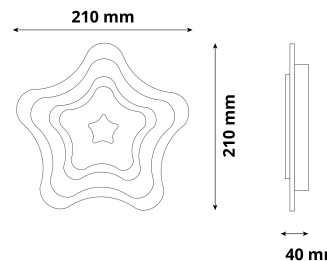

Oldalszám: 2/3

TERMÉKMÉRET

Átmérő:	210mm
Magasság:	210mm

TERMÉKDOBOZ

Vonalkód:	5999097929521
Csomagolás:	1/b 10/k
Méret:	255mm x 250mm x 56mm
Nettó súly:	335g
Bruttó súly:	420g

KARTON

Vonalkód:	5999097929538
Csomagolás:	1/b 10/k
Méret:	520mm x 300mm x 270mm
Nettó súly:	3,35kg
Bruttó súly:	4,2kg

RAKLAP PÉLDA

Magasság:	
Szélesség:	120cm (std Euro pallet)
Mélység:	80cm (std Euro pallet)
Karton / raklap:	0karton/raklap
Karton / sor:	
Nettó súly:	0,335kg
Bruttó súly:	0,42kg

TERMÉK KÉP**KÖRVONAL**

Termékkód:	AWDO3S-25W-SHRM
Termék honlap:	avidelighting.hu/qr/AWDO3S-25W-SHRM
Adatlap azonosító:	AB-190518
Forgalmazó:	Bramcke Hungary Kft.
Cím:	4031 Debrecen, Kishatár utca 17.