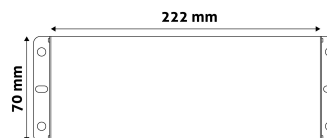

Avide LED Szalag 12V 200W IP67 Slim Tápegység

Termékkód:	ABLSPS12V-200W-IP67-S
Termék honlap:	avidelighting.hu/qr/ABLSPS12V-200W-IP67-S
Adatlap azonosító:	AB-190518
Forgalmazó:	Bramcke Hungary Kft.
Cím:	4031 Debrecen, Kishatár utca 17.

QR kód:

Kiállítás: 2024-10-03

Oldalszám: 2/3

TERMÉKMÉRET

Magasság:	45mm
Szélesség:	70mm
Hosszúság:	

TERMÉKDOBOZ

Vonalkód:	5999097915029
Csomagolás:	1/b 7/k
Méret:	255mm x 87mm x 59mm
Nettó súly:	380g
Bruttó súly:	440g

KARTON

Vonalkód:	5999097915036
Csomagolás:	1/b 7/k
Méret:	360mm x 270mm x 310mm
Nettó súly:	2,66kg
Bruttó súly:	3,08kg

RAKLAP PÉLDA

Magasság:	
Szélesség:	120cm (std Euro pallet)
Mélység:	80cm (std Euro pallet)
Karton / raklap:	0karton/raklap
Karton / sor:	
Nettó súly:	0,38kg
Bruttó súly:	0,44kg

TERMÉK KÉP

KÖRVONAL