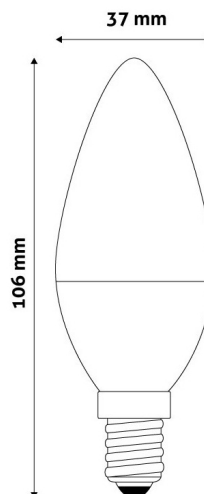

Avide Smart LED Candle 5.5W RGB+W WIFI APP Control

Termék kód:	ASC14RGBW-5.5W-WIFI
Termék honlap:	avidelighting.hu/qr/ASC14RGBW-5.5W-WIFI
Adatlap azonosító:	AB-190518
Forgalmazó:	Bramcke Hungary Kft.
Cím:	4031 Debrecen, Kishatár utca 17.

QR kód:

Kiállítás: 2024-10-03

Oldalszám: 2/3

TERMÉKMÉRET

Átmérő:	37mm
Magasság:	106mm

TERMÉKDOBOZ

Vonalkód:	5999097918068
Csomagolás:	1/b 50/k 1200/r
Méret:	180mm x 180mm x 60mm
Nettó súly:	29,5g
Bruttó súly:	67g

KARTON

Vonalkód:	5999097918075
Csomagolás:	1/b 50/k 1200/r
Méret:	430mm x 200mm x 800mm
Nettó súly:	1,475kg
Bruttó súly:	3,35kg

RAKLAP PÉLDA

Magasság:	
Szélesség:	120cm (std Euro pallet)
Mélység:	80cm (std Euro pallet)
Karton / raklap:	24karton/raklap
Karton / sor:	
Nettó súly:	35,4kg
Bruttó súly:	80,4kg

TERMÉK KÉP

KÖRVONAL